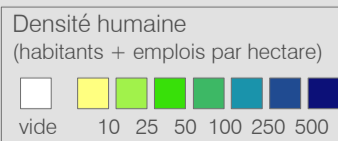

Ligne 7

Réseau 2023

Prilly Galicien/Aréna - Lausanne Chauderon - Pully Rosiaz - Val-Vert

Cadre horaire : 10.007

Exploitant : TL

Type : Trolleybus

● Arrêts de la ligne 10.007

○ Arrêts des autres lignes routières