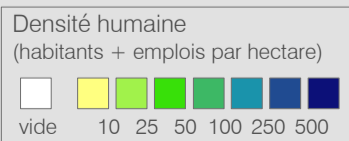

Ligne 18

Réseau 2023

Lausanne Clochatte - Prilly - Renens VD - Crissier

Cadre horaire : 10.018

Exploitant : TL

Type : Bus urbain

● Arrêts de la ligne 10.018

○ Arrêts des autres lignes routières