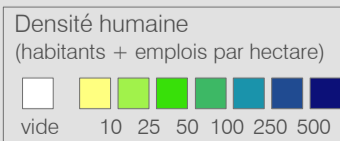

**Ligne 21**

Réseau 2023

**Paudex Verrières - Pully port - Lausanne gare - Bergières - Blécherette**

Cadre horaire : 10.021

Exploitant : TL

Type : Trolleybus

● Arrêts de la ligne 10.021

○ Arrêts des autres lignes routières