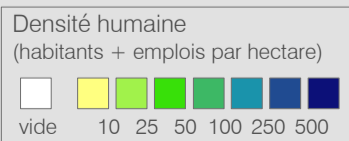

**Ligne 32**

Réseau 2023

**Prilly - Renens VD - Crissier - Villars-Ste-Croix - Mex VD**

Cadre horaire : 10.032

Exploitant : TL

Type : Bus urbain

● Arrêts de la ligne 10.032

○ Arrêts des autres lignes routières