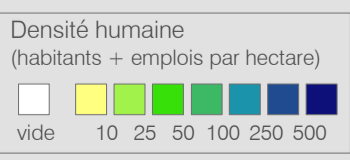

Ligne 33 Réseau 2023

St-Sulpice VD - Ecublens VD - Renens VD - Prilly

Cadre horaire : **10.033**
 Exploitant : **TL**
 Type : Bus urbain

- Arrêts de la ligne 10.033
- Arrêts des autres lignes routières
- Gares ferroviaires
- Ligne 10.033
- Autres lignes routières
- Lignes ferroviaires