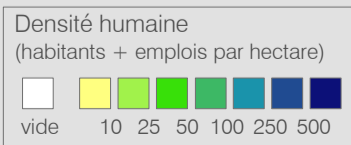

Ligne 38

Réseau 2023

Renens VD gare nord - Prilly église

Cadre horaire : **10.038**

Exploitant : **TL**

Type : Bus urbain

● Arrêts de la ligne 10.038

● Arrêts des autres lignes routières