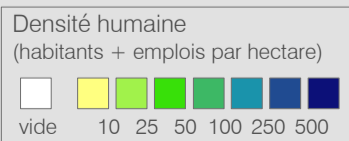

Ligne 42

Réseau 2023

Lausanne Foyer - Pont-de-Chailly - Sallaz

Cadre horaire : 10.042

Exploitant : TL

Type : Bus urbain

● Arrêts de la ligne 10.042

○ Arrêts des autres lignes routières