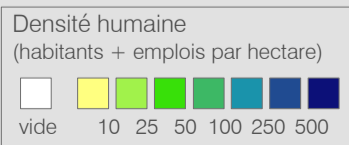

Ligne 48

Réseau 2023

Pully gare - Perraudettaz - Les Liaudes - Daillettes

Cadre horaire : 10.048

Exploitant : TL

Type : Bus urbain

● Arrêts de la ligne 10.048

○ Arrêts des autres lignes routières