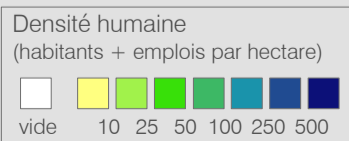

Ligne 54

Réseau 2023

Renens VD - Cheseaux-sur-Lausanne - Le Mont-sur-Lausanne

Cadre horaire : 10.054

Exploitant : TL

Type : Bus régional

○ Arrêts de la ligne 10.054

○ Arrêts des autres lignes routières