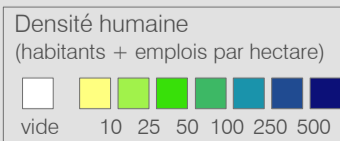

Ligne 58

Réseau 2023

Bussigny - Cossonay-Penthalaz

Cadre horaire : 10.058

Exploitant : TL

Type : Bus régional

● Arrêts de la ligne 10.058

○ Arrêts des autres lignes routières