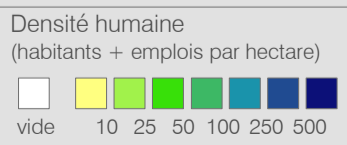

Ligne 64

Réseau 2023

Epalinges - Montblesson - Lausanne

Cadre horaire : 10.064

Exploitant : TL

Type : Bus urbain

● Arrêts de la ligne 10.064

● Arrêts des autres lignes routières