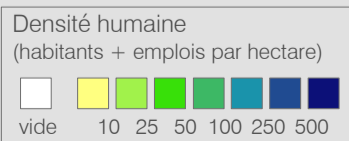

Ligne 68

Réseau 2023

Lutry gare - La Conversion gare - Lutry Croix/Lutry

Cadre horaire : 10.068

Exploitant : TL

Type : Bus urbain

○ Arrêts de la ligne 10.068

○ Arrêts des autres lignes routières