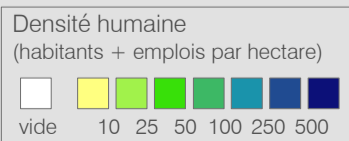

Ligne 209

Réseau 2023

La Tour-de-Peilz - Vevey

Cadre horaire : 10.209

Exploitant : VMCV

Type : Bus urbain

- Arrêts de la ligne 10.209
- Arrêts des autres lignes routières
- Gares ferroviaires

- Ligne 10.209
- Autres lignes routières
- Lignes ferroviaires