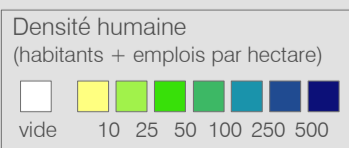

Ligne 215

Réseau 2023

Vevey - St-Légier

Cadre horaire : 10.215

Exploitant : VMCV

Type : Bus urbain

● Arrêts de la ligne 10.215

○ Arrêts des autres lignes routières