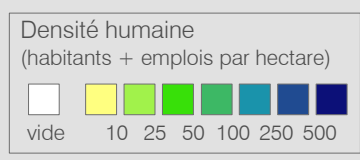

Ligne 360 Réseau 2023

Epalinges Croisettes - Montpreveyres - Mézières VD - Ferlens - Servion - Lausanne Sallaz

Cadre horaire : 10.360
 Exploitant : CarPostal
 Type : Bus régional

- Arrêts de la ligne 10.360
- Arrêts des autres lignes routières
- Gares ferroviaires
- Ligne 10.360
- Autres lignes routières
- Lignes ferroviaires