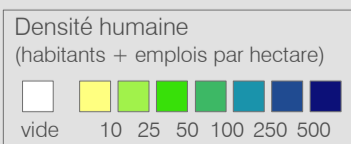

**Ligne 365** Réseau 2023

**Moudon - Mézières VD - Forêt (Lavaux) - Savigny - Lausanne Sallaz**

Cadre horaire : 10.365  
 Exploitant : CarPostal  
 Type : Bus régional

- Arrêts de la ligne 10.365
- Arrêts des autres lignes routières
- Gares ferroviaires
- Ligne 10.365
- Autres lignes routières
- Lignes ferroviaires