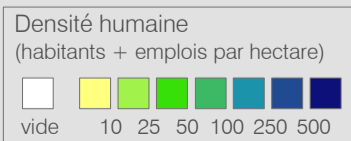

Ligne -> groupe

Réseau 2023

Moudon - Mézières VD - Epalinges Croisettes - Lausanne Sallaz // (Lignes 360, 362, 365)

Cadre horaire : 10.369

Exploitant : CarPostal

Type : Bus régional

○ Arrêts de la ligne 10.369