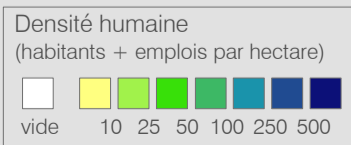

Ligne 382 Réseau 2023

Cully - Chexbres - Puidoux - Palézieux (Ligne de Lavaux)

Cadre horaire : **10.382**
 Exploitant : **CarPostal**
 Type : Bus régional

- Arrêts de la ligne 10.382
- Arrêts des autres lignes routières
- Gares ferroviaires