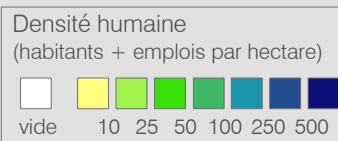

Ligne -> groupe

Réseau 2023

Palézieux-Oron-la-Ville // (Lignes 385, 472, 473)

Cadre horaire : 10.389

Exploitant : CarPostal

Type : Bus régional

○ Arrêts de la ligne 10.389

○ Arrêts des autres lignes routières