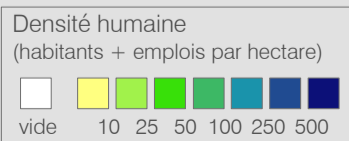

Ligne 10.410

Réseau 2023

Cossonay-Penthalaz - Cheseaux

Cadre horaire : 10.410

Exploitant : CarPostal

Type : Bus régional

● Arrêts de la ligne 10.410

○ Arrêts des autres lignes routières