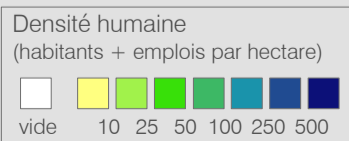

Ligne 414

Réseau 2023

Echallens - Bettens - Cossonay-Penthalaz

Cadre horaire : 10.414

Exploitant : CarPostal

Type : Bus régional

● Arrêts de la ligne 10.414

● Arrêts des autres lignes routières