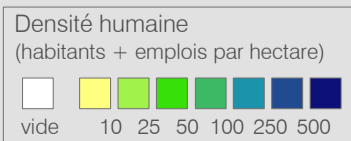

Ligne 425

Réseau 2023

Echallens - Bettens - Cheseaux

Cadre horaire : 10.425

Exploitant : CarPostal

Type : Bus régional

○ Arrêts de la ligne 10.425

○ Arrêts des autres lignes routières