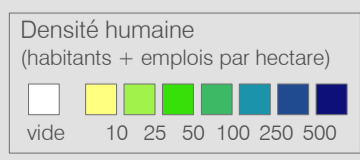

Ligne 428 Réseau 2023

Echallens - Thierrens

Cadre horaire : **10.428**
 Exploitant : **CarPostal**
 Type : Bus régional

- Arrêts de la ligne 10.428
- Arrêts des autres lignes routières
- Gares ferroviaires
- Ligne 10.428
- Autres lignes routières
- Lignes ferroviaires