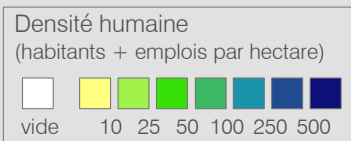

Ligne 434

Réseau 2023

Echallens - Poliez-Pittet

Cadre horaire : 10.434

Exploitant : CarPostal

Type : Bus régional

○ Arrêts de la ligne 10.434

○ Arrêts des autres lignes routières