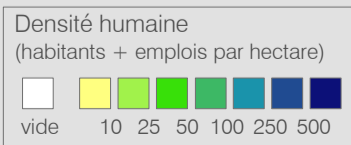

Ligne 435

Réseau 2023

Thierrens - Epalinges

Cadre horaire : 10.435

Exploitant : CarPostal

Type : Bus régional

- Arrêts de la ligne 10.435
- Arrêts des autres lignes routières
- Gares ferroviaires
- Ligne 10.435
- Autres lignes routières
- Lignes ferroviaires