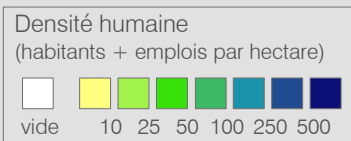

**Ligne 440** Réseau 2023

**Echallens - Moudon**

Cadre horaire : 10.440  
 Exploitant : CarPostal  
 Type : Bus régional

- Arrêts de la ligne 10.440
- Arrêts des autres lignes routières
- Gares ferroviaires
- Ligne 10.440
- Autres lignes routières
- Lignes ferroviaires