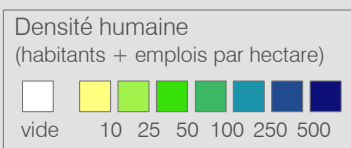

Ligne 475

Réseau 2023

Lucens - Chesalles - Moudon

Cadre horaire : 10.475

Exploitant : CarPostal

Type : Bus régional

● Arrêts de la ligne 10.475

○ Arrêts des autres lignes routières