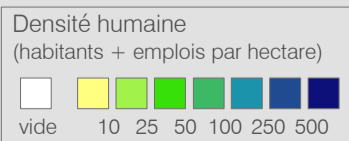

Ligne 615 Réseau 2023

L'Auberson - Ste-Croix - Les Rasses - Bullet - Mauborget

Cadre horaire : **10.615**

Exploitant : **TRAVYS**

Type : Bus régional

○ Arrêts de la ligne 10.615

○ Arrêts des autres lignes routières