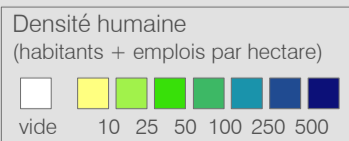

Ligne 620

Réseau 2023

Yverdon - Orges - Grandson - Grandevent - Vuiteboeuf

Cadre horaire : 10.620

Exploitant : CarPostal

Type : Bus régional

● Arrêts de la ligne 10.620

○ Arrêts des autres lignes routières