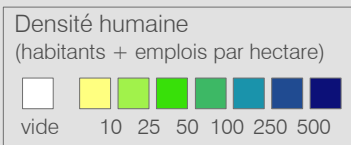

Ligne 625 Réseau 2023

Yverdon-les-Bains - Mauborget - (Couvet)

Cadre horaire : **10.625**
 Exploitant : **CarPostal**
 Type : Bus régional

- Arrêts de la ligne 10.625
- Arrêts des autres lignes routières
- Gares ferroviaires
- Ligne 10.625
- Autres lignes routières
- Lignes ferroviaires