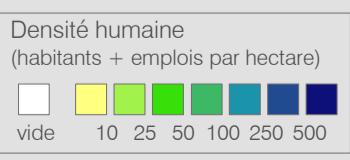

**Ligne 630** Réseau 2023

**Yverdon-les-Bains - Grandson - Concise - Gorgier-St-Aubin**

Cadre horaire : **10.630**  
 Exploitant : **CarPostal**  
 Type : Bus régional

- Arrêts de la ligne 10.630
- Arrêts des autres lignes routières
- Gares ferroviaires
- Ligne 10.630
- Autres lignes routières
- Lignes ferroviaires