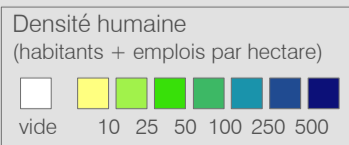

Ligne 640

Réseau 2023

Gorgier-St-Aubin - Provence

Cadre horaire : 10.640

Exploitant : CarPostal

Type : Bus régional

○ Arrêts de la ligne 10.640

○ Arrêts des autres lignes routières