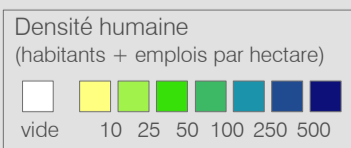

Ligne 650 Réseau 2023

Yverdon-les-Bains - Yvonand - Démoret - Granges-près-Marnand

Cadre horaire : 10.650  
 Exploitant : CarPostal  
 Type : Bus régional

- Arrêts de la ligne 10.650
- Arrêts des autres lignes routières
- Gares ferroviaires
- Ligne 10.650
- Autres lignes routières
- Lignes ferroviaires