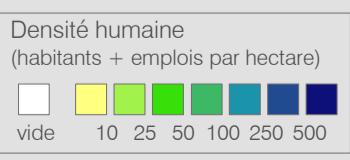

Ligne 660 Réseau 2023

Yverdon-les-Bains - Thierrens - Moudon

Cadre horaire : **10.660**
 Exploitant : **CarPostal**
 Type : Bus régional

- Arrêts de la ligne 10.660
- Arrêts des autres lignes routières
- Gares ferroviaires
- Ligne 10.660
- Autres lignes routières
- Lignes ferroviaires