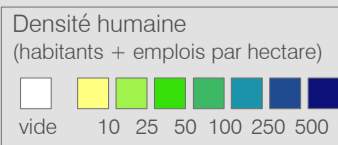

Ligne 662 Réseau 2023

Bercher - Cronay Moulin du Pont

Cadre horaire : 10.662

Exploitant : CarPostal

Type : Bus régional

○ Arrêts de la ligne 10.662

○ Arrêts des autres lignes routières

○ Gares ferroviaires