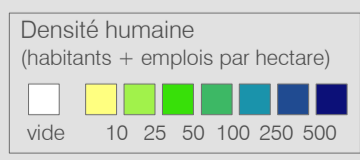

Ligne 670 Réseau 2023

Yverdon-les-Bains - Echallens

Cadre horaire : 10.670
 Exploitant : CarPostal
 Type : Bus régional

- Arrêts de la ligne 10.670
- Arrêts des autres lignes routières
- Gares ferroviaires
- Ligne 10.670
- Autres lignes routières
- Lignes ferroviaires