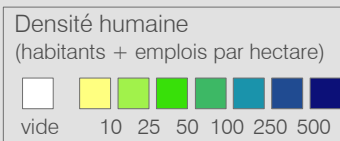

Ligne 680

Réseau 2023

Yverdon-les-Bains - Orbe Gruvatiez

Cadre horaire : 10.680

Exploitant : CarPostal

Type : Bus régional

● Arrêts de la ligne 10.680

○ Arrêts des autres lignes routières