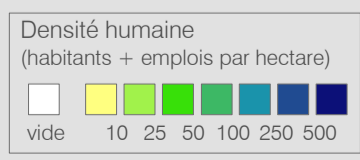

Ligne 682 Réseau 2023

Yverdon-les-Bains - Valeyres-sous-Rances - Orbe - Agiez - Arnex

Cadre horaire : 10.682
 Exploitant : CarPostal
 Type : Bus régional

- Arrêts de la ligne 10.682
- Arrêts des autres lignes routières
- Gares ferroviaires
- Ligne 10.682
- Autres lignes routières
- Lignes ferroviaires