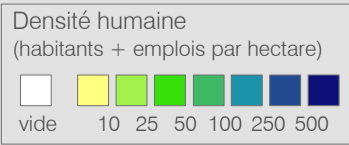

Ligne 683 Réseau 2023

Orbe - Croy-Romainmôtier - Vaulion - Le Pont - Mont d'Orzeires

Cadre horaire : **10.683**
 Exploitant : **CarPostal**
 Type : Bus régional

- Arrêts de la ligne 10.683
- Arrêts des autres lignes routières
- Gares ferroviaires
- Ligne 10.683
- 99 Autres lignes routières
- Lignes ferroviaires