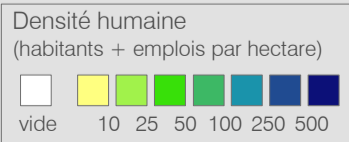

Ligne 684 Réseau 2023

Croy-Romainmôtier - La Praz - Vaulion

Cadre horaire : **10.684**
 Exploitant : **CarPostal**
 Type : Bus régional

- Arrêts de la ligne 10.684
- Arrêts des autres lignes routières
- Gares ferroviaires