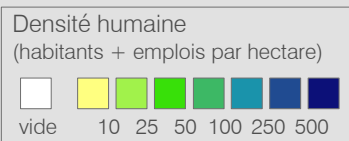

Ligne 693

Réseau 2023

Orbe gare - Penchèvre - Les Granges (Orbe) gare (Urbabus)

Cadre horaire : **10.693**

Exploitant : **TRAVYS**

Type : Bus urbain

- Arrêts de la ligne 10.693
- Arrêts des autres lignes routières
- Gares ferroviaires