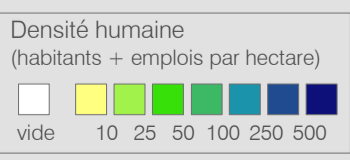

Ligne 720 Réseau 2023

Allaman - Aubonne - Gimel - St-George - Le Marchairuz - Le Brassus

Cadre horaire : 10.720
 Exploitant : CarPostal
 Type : Bus régional

- Arrêts de la ligne 10.720
- Arrêts des autres lignes routières
- Gares ferroviaires
- Ligne 10.720
- Autres lignes routières
- Lignes ferroviaires