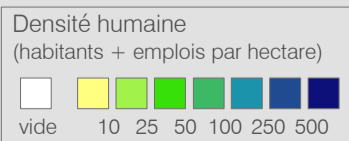

Ligne 721 Réseau 2023

Rolle - Aubonne - (Signal de Bougy) - Allaman

Cadre horaire : 10.721

Exploitant : CarPostal

Type : Bus régional

● Arrêts de la ligne 10.721

○ Arrêts des autres lignes routières

○ Gares ferroviaires