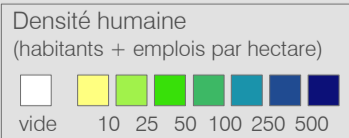

Ligne 724 Réseau 2023

Morges - St-Prex - Etoy - Allaman

Cadre horaire : 10.724
 Exploitant : **MBC**
 Type : Bus régional

- Arrêts de la ligne 10.724
- Arrêts des autres lignes routières
- Gares ferroviaires
- Ligne 10.724
- Autres lignes routières
- Lignes ferroviaires