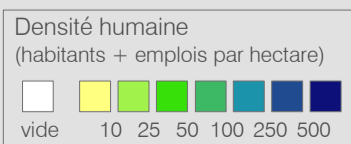

Ligne 725 Réseau 2023

Allaman - Aubonne - Gimel - Saubraz

Cadre horaire : 10.725

Exploitant : CarPostal

Type : Bus régional

○ Arrêts de la ligne 10.725

○ Arrêts des autres lignes routières

○ Gares ferroviaires