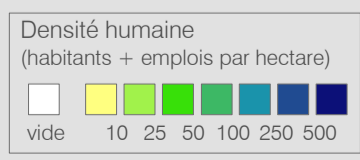

**Ligne 728** Réseau 2023

**Morges - Apples**

Cadre horaire : 10.728  
 Exploitant : **MBC**  
 Type : Bus régional

- Arrêts de la ligne 10.728
- Arrêts des autres lignes routières
- Gares ferroviaires
- Ligne 10.728
- Autres lignes routières
- Lignes ferroviaires