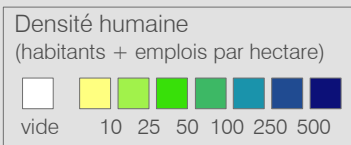

Ligne -> groupe

Réseau 2023

Allaman - Aubonne - Gimel // (Lignes 720, 721, 725)

Cadre horaire : 10.729

Exploitant : CarPostal

Type : Bus régional

○ Arrêts de la ligne 10.729

○ Arrêts des autres lignes routières