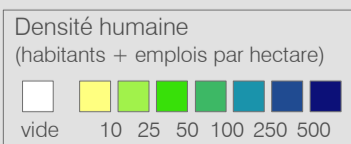

Ligne 765

Réseau 2023

Eclépens - La Sarraz - St-Loup

Cadre horaire : 10.765

Exploitant : CarPostal

Type : Bus régional

○ Arrêts de la ligne 10.765

○ Arrêts des autres lignes routières