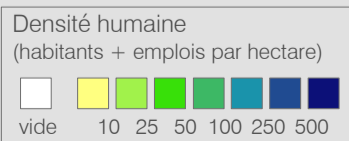

Ligne 801

Réseau 2023

Nyon Terre Bonne - gare

Cadre horaire : 10.801

Exploitant : TPRNOV

Type : Bus urbain

● Arrêts de la ligne 10.801

○ Arrêts des autres lignes routières