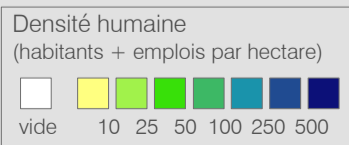

Ligne 810

Réseau 2023

Nyon - Crassier - La Rippe

Cadre horaire : 10.810

Exploitant : TPRNOV

Type : Bus régional

- Arrêts de la ligne 10.810
- Arrêts des autres lignes routières
- Gares ferroviaires

- Ligne 10.810
- Autres lignes routières
- Lignes ferroviaires